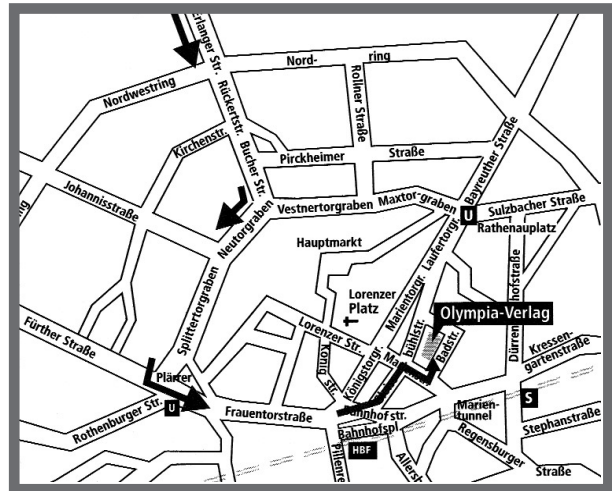

## ANFAHRT ÜBER DIE E45/A3 VON WÜRZBURG

- › Von der E45/A3 Ausfahrt Tennenlohe über die Erlanger Straße
- › Bucher Straße
- › Neutorgraben
- › Westtorgraben
- › Spittlertorgraben
- › Frauentorgraben
- › Bahnhof
- › Gleissbühlstraße
- › Marienstraße
- › Badstraße

GUTE FAHRT!